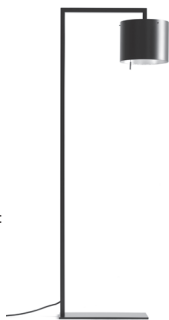

VORN

Design Torsten Neeland

Hängeleuchte: 2700K, 22 Watt, 1680 lm nach unten, 1950 lm incl. Effekt, warm weiß, goldene oder weiße Reflektoren an den Seiten. Oberfläche matt schwarz, mehrfach eloxiert. Als Einzeilleuchte, auf der Schiene oder auf der Deckenronde. Energieeffizienzklasse A+

suspended lamp: 2700K, 22W, 1680 lm to the bottom side, 1950 lm incl. effect, warm-white, golden or white coloured reflectors at the sides. Black matt finish, repeatedly anodized. Energy efficiency class A+

Höhe ges.: - 3000 mm

Leuchte Höhe: 480 mm
Leuchte Breite: 120 mm

Art. Nr.:	Ausführung:	Euro
10620	VORN Seitenauslässe gold NEW	654,62
10610	VORN Seitenauslässe weiß NEW	654,62
10640	VORN auf Schiene oder Deckenronde, gold NEW	571,43
10630	VORN auf Schiene oder Deckenronde, weiß NEW	571,43

STEHLEUCHTEN · FLOOR LAMP

AFRA + AFRA LED

Design Werkdesign / Factory Design

Stehleuchte:
Außen schwarz oder weiß (Sonderfarben 159,66), Schirm innen gold oder silber mit max. 75 W, E27 / o. LED 13 W, warmweiß, 1200 lm, dimmbar. Floor lamp: finish black or white (special colours on request), shade inside gold or silver max. 75 W, E27 / o. LED 13 W, warm-white, 1200 lm, dimmable. Energieeffizienzklasse D oder A+
Energy efficiency class D or A+

Höhe ges.: 1410 mm
Breite ges.: 520 mm
Schirm Maße: Höhe ges.: 180 mm
Breite ges.: 220 mm

Art. Nr.:	Ausführung:	Euro
20010	AFRA SL schwarz gold	710,08
20020	AFRA SL weiß gold	710,08
20030	AFRA SL schwarz silber	710,08
20040	AFRA SL weiß silber	710,08
20510	AFRA SL LED schwarz gold	777,31
20520	AFRA SL LED weiß gold	777,31
20530	AFRA SL LED schwarz silber	777,31
20540	AFRA SL LED weiß silber	777,31

CUT

Design Torsten Neeland