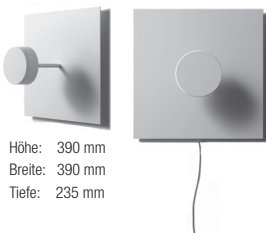

Höhe: 390 mm
Breite: 390 mm
Tiefe: 235 mm

Art. Nr.:	Ausführung:	Euro
40010	NEST weiß	350,42
40110	NEST schwarz gold	411,76
40020	NEST weiß mit Steckerzuleitung	350,42
40120	NEST schwarz gold mit Steckerzuleitung	411,76

VORN

Design Torsten Neeland

Wandleuchte: 2700K, 40 Watt 3630 lm ges., inklusive Effekt an den Seiten mit 260 lm, goldene oder weiße Reflektoren an der linken o. rechten Seite und nach vorn. Oberfläche matt schwarz, mehrfach eloxiert.
Wall lamp: 2700K, 40W, 3630 lm in total, up and down 3370 lm, effect to the sides with totally 260 lm, golden or white col. reflectors to the left or to the right side and to the front side, black matt finish, repeatedly anodized.
Energieeffizienzklasse A+ Energy efficiency class A+