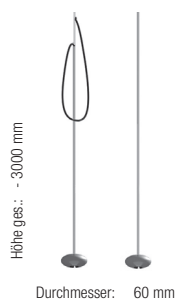

Durchmesser: 60 mm

Leuchte ohne Konverter

lamp without converter

Art. Nr.:	Ausführung:	Euro
10130	NY Alu mit Höhenverstellung / ohne Deckenteil	192,44
10125	NY matt schwarz mit Höhenverstellung / ohne Deckenteil NEW	210,92
10135	NY Alu ohne Höhenverstellung / ohne Deckenteil	192,44
10127	NY matt schwarz ohne Höhenverstellung / ohne Deckenteil NEW	210,92

SARTO

Design Carsten Gollnick

Hängeleuchte: Leder havannabraun, schwarz oder taupe, Metallteile Aluminium leicht glänzend, Deckenteil Aluminium, Dimmbarkeit abhängig vom Leuchtmittel, Fassung E27, LED 15 W, 2700K, Energieeffizienzklasse A
Suspended lamp: leather havannabrown, black or taupe, metal parts aluminium slightly glazed, ceiling part aluminium, dimmable depending on light bulb, Socket E27, LED 15 W, 2700K. Energy efficiency class A