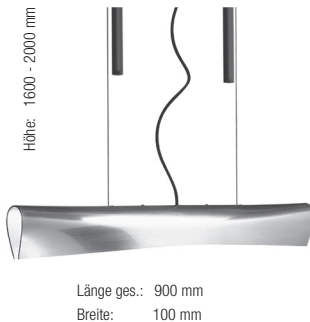

NIL + NIL LED

Design Jörg Zeidler

Hängeleuchte: stufenlos höhenverstellbar, Kabel schwarz oder transparent, dimmbar mit Phasen- oder abschnittdimmer -
suspended lamp: infinitely variable cable black or transparent. Dimmable with leading-edge or trailing-edge phase dimmer. Haloline, max. 2 x 100 W, R7s oder LED 35 W, 3300 lm, warm-white 2700K
Energieeffizienzklasse A+ oder D
Energy efficiency class A+ or D

Länge ges.: 900 mm
Breite: 100 mm

Art. Nr.:	Ausführung:	Euro
10100	NIL LED Kabel schwarz	857,14
10103	NIL LED Kabel transparent	857,14
10110	NIL Halogen Kabel schwarz	735,29
10113	NIL Halogen Kabel transparent	735,29

NOLA + NOLA LED

Design Lars Dinter

Hängeleuchte:
Oberfläche schwarz, innen gold oder silber. Oberfläche weiß, innen gold oder silber - suspended lamp:
finish black, inside gold or silver finish white, inside gold or silver
LED 2700K, 38 W, 5800 lm an der LED Halogen 12 V, 15 x 20 W, G4
Energieeffizienzklasse C oder A+
Energy efficiency class C or A+