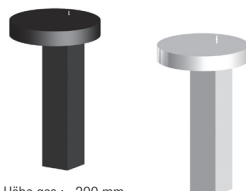

Höhe ges.: 300 mm
Breite ges.: 180 mm

Art. Nr.:	Ausführung:	Euro
30080	BOB LED schwarz	289,92
30090	BOB LED Alu	289,92