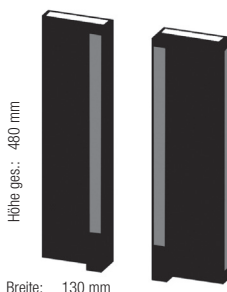

Höhe ges.: 480 mm

Breite: 130 mm

Art. Nr.:	Ausführung:	Euro
40240	VORN Seitenauslässe links gold NEW	755,46
40230	VORN Seitenauslässe links weiß NEW	755,46
40220	VORN Seitenauslässe rechts gold NEW	755,46
40210	VORN Seitenauslässe rechts weiß NEW	755,46

Auf Wunsch auch nur als Downlight erhältlich.
Main light source to the bottom side only is available on request.