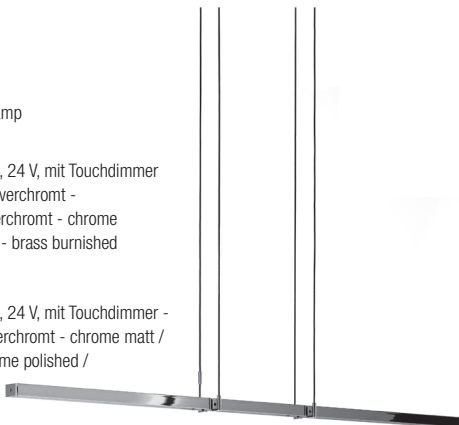

TIESO TENDER

Design Rolf Heide

Hängeleuchte-suspended lamp

1200 mm lang:
LED 19 W, 1500 lm, 2700K, 24 V, mit Touchdimmer - with touch dimmer / matt verchromt - chrome matt / hochglanz verchromt - chrome polished / Messing brüniert - brass burnished

1650 mm lang:
LED 26 W, 2100 lm, 2700K, 24 V, mit Touchdimmer - with touch dimmer / matt verchromt - chrome matt / hochglanz verchromt - chrome polished / Messing brüniert - brass burnished