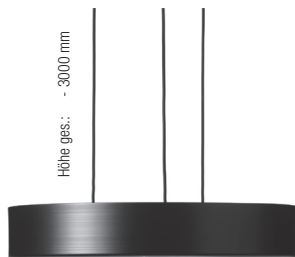

Durchmesser: 600 mm
Höhe Leuchte: 105 mm

Art. Nr.:	Ausführung:	Euro
10230	NOLA LED schwarz gold	1251,26
10240	NOLA LED schwarz silber	1251,26
10250	NOLA LED weiß gold	1251,26
10260	NOLA LED weiß silber	1251,26
10270	NOLA Halogen schwarz gold	1163,87
10280	NOLA Halogen schwarz silber	1163,87
10290	NOLA Halogen weiß gold	1163,87
10300	NOLA Halogen weiß silber	1163,87

NY

Design Jörg Zeidler

Hängeleuchte: Alu poliert oder matt schwarz beschichtet, mit oder ohne Höhenverstellung, als Einzeleuchte mit Deckenteil, an Deckenröhre oder auf Deckenschiene (siehe Seite 7). Suspended lamp: with or without variable height-adjustment, single lamp with ceiling part, on ceiling round blank or ceiling track for 2-5 lamps (see page 7), alu matt or black matt finished.
LED 5 W, 420 lm, warm-white, 2700K
Energieeffizienzklasse A+
Energy efficiency class A+