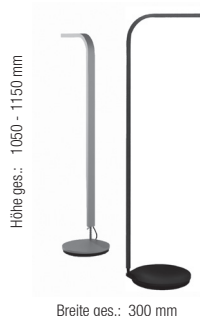

Energieeffizienzklasse A+

Energy efficiency class A+

Art. Nr.:	Ausführung:	Euro
20550	LAKONIA LED Chrom poliert	923,53
20560	LAKONIA LED alufarben matt	878,15

LEE + LEE LED

Design Jörg Zeidler

Stehleuchte: höhenverstellbar in schwarz, alufarben oder weiß, Fuß u. Schaft 360° drehbar. Floor lamp: height-adjustable, in black, alu coloured or white, base and shaft rotatable 360°, Halostar, 12 V, max. 50 W, Fassung GY6,35 oder-or LED mit 14 W, 2700K und 1300 lm Energieeffizienzklasse C oder A+ Energy efficiency class C or A+