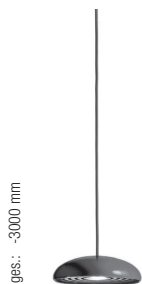

Höhe ges.: 3000 mm
Schirm Maße: Höhe: 180 mm
Breite: 220 mm

Art. Nr.:	Ausführung:	Euro
10410	AFRA Hängeleuchte schwarz / gold, Kabel rot oder schwarz	516,80
10430	AFRA Hängeleuchte schwarz / silber, Kabel rot oder schwarz	516,80
10420	AFRA Hängeleuchte weiß / gold, Kabel rot oder schwarz	516,80
10440	AFRA Hängeleuchte weiß / silber, Kabel rot oder schwarz	516,80
	AFRA HL alle Versionen auf Schiene hinter Art.Nr. „DA“ einsetzen	466,39

Höhe ges.: 1400 - 2000 mm
Breite ges.: 74 mm

LED Leuchte auf Schiene ohne Höhenverstellung.
LED lamp without height-adjustment for track.

Art. Nr.:	Ausführung:	Euro
10030	DROP LED	436,97
10031	DROP LED für Schiene oder Deckenronde	277,31
10040	DROP Halogen mit Trafo	398,32

JOSE

Design Jörg Zeidler

Hängeleuchte: Porzellanschirm glasiert, weiß o. schwarz, Metallteile innen schwarz eloxiert, wahlweise höhenverstellbar, als Einzelleuchte mit Deckenteil, an einer Deckenronde oder mit Deckenschiene erhältlich (siehe Seite 7). LED 5 W, warm-weiß 2700K, 420 lm. Energieeffizienzklasse A+

Suspended lamp: porcelain shade glazed, white or black, metal parts inside black col. anodized, optional height-adjustable, single lamp with ceiling part, on ceiling round blank or ceiling track for 2-5 lamps (see page 7), LED 5 W, warm-white 2700K, 420 lm. Energy efficiency class A+