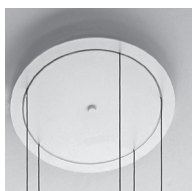

Ø: 480 mm oder 680 mm
Rechteckige Deckenteile
nur auf Bestellung

d= 480 mm or 680 mm
rectangular ceiling parts
on request only

Art. Nr.:	Ausführung:	Euro
70200	Deckenrunde weiß Ø=48 cm mit 500 mA Konverter	420,17
70205	Deckenrunde weiß Ø=48 cm ohne Konverter	400,00
70210	Deckenrunde weiß Ø=68 cm mit 500 mA Konverter	453,78
70215	Deckenrunde weiß Ø=68 cm ohne Konverter	433,61
70235	Einzelabhängung für externe Leuchte schwarz	30,25
	Rechteckige, Quadratische, Ovale, L-förmige e.t.c, sowie für andere Farben der Deckenrunden bitte anfragen