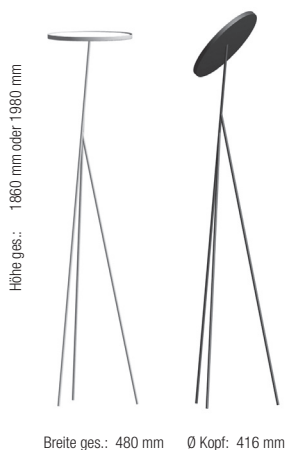

Halogen, max. 100 W, E27
Energieeffizienzklasse D
Energy efficiency class D

Höhe ges.: 1820 mm

Breite ges.: 360 mm

Art. Nr.:	Ausführung:	Euro
20110	ELLA anthrazit	815,12
20120	ELLA alufarben	798,32
20130	ELLA weiß	798,32

FARO

Design Jörg Zeidler

Deckenfluter: Metallteile schwarz oder weiß lackiert, Kopf dreh- und kippbar, dimmbar, LED 92 W, 2700K oder 3000K warm-weiß 6700 lm. Energieeffizienzklasse A

Uplight: metal parts black or white lacquered, lamp-head swivel-mounted and tilting, dimmable, LED 92 W, warm-white 2700K or 3000K, 6700 lm. Energy efficiency class A