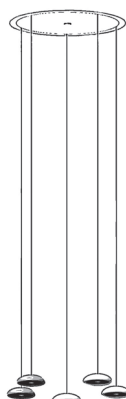

Ø: 75 mm
Höhe: 30 mm

Art. Nr.:	Ausführung:	Euro
50010	Deckenteil Alu	98,32
50020	Deckenteil schwarz	98,32
50030	Deckenteil weiß	98,32
50040	Deckenteil umbragrau Alu	98,32

Deckenschiene für die Pendelleuchten DROP,
JOSE, MARU und NY. Mit Konvertern (500 mA)
bestückt. In Aluminium, weiß, schwarz oder
umbragrau (RAL 7022) mit Aluminium-
blende erhältlich. Für die AFRA HL, BIM HL,
JUNI und die VORN muss die Schiene ohne
Konverter verwendet werden. Dieser ist
bereits in den Leuchten enthalten.

Höhe ges.: 70 mm
Breite ges.: 45 mm, bei der
Hochvoltschiene: 50 mm
Länge: 1180 mm 1560 mm 1940 mm

Ausführung Schiene:	Art.Nr.: Lg. 118 cm	Art.Nr.: Lg. 156 cm	Art.Nr.: Lg. 194 cm
Alu + Konverter	Nr.: 50060 / 436,97	Nr.: 50100 / 506,72	Nr.: 50140 / 542,02
Weiß + Konverter	Nr.: 50070 / 436,97	Nr.: 50110 / 506,72	Nr.: 50150 / 542,02
Schwarz + Konverter	Nr.: 50180 / 436,97	Nr.: 50190 / 506,72	Nr.: 50200 / 542,02
Umbr Alu + Konverter	Nr.: 50080 / 436,97	Nr.: 50120 / 506,72	Nr.: 50160 / 542,02
Alu ohne Konverter	Nr.: 50220 / 378,15	Nr.: 50250 / 453,78	Nr.: 50280 / 501,68
Weiß ohne Konverter	Nr.: 50210 / 378,15	Nr.: 50240 / 453,78	Nr.: 50270 / 501,68
Schwarz o. Konverter	Nr.: 50230 / 378,15	Nr.: 50260 / 453,78	Nr.: 50290 / 501,68
Umbr Alu o. Konverter	Nr.: 50225 / 378,15	Nr.: 50255 / 453,78	Nr.: 50285 / 501,68