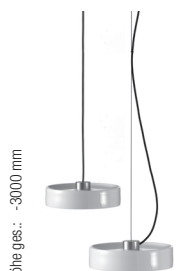

Höhe ges.: 3000 mm
Breite ges.: 150 mm

Art. Nr.:	Ausführung:	Euro
10070	MARU mit Höhenverstellung ohne Deckenteil (ohne Konverter)	251,26
10080	MARU ohne Höhenverstellung ohne Deckenteil (ohne Konverter)	221,85
10092	MARU Deckenteil	136,13